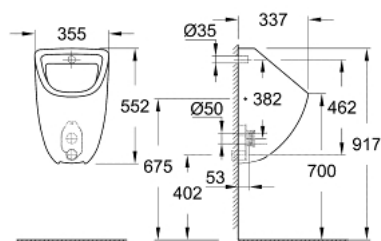

39 438 000 **BAU KERAMIEK URINOIR**

PRODUCTOMSCHRIJVING

- Kleur: wit
- verborgen inlaat
- klasse 1, volledige spoeling 1 l
- uit sanitairporcelein
- te installeren met sifon 39 732 000 (horizontale afvoer) of 39 733 000 (vertikale afvoer), apart te bestellen
- niet compatibel met de temperatuursensor 39 367 000

39 438 000 **BAU KERAMIEK URINOIR**

RESERVEONDERDELEN, juni 2016 – nu

1: Installatie set (Bestelnummer 49025000)