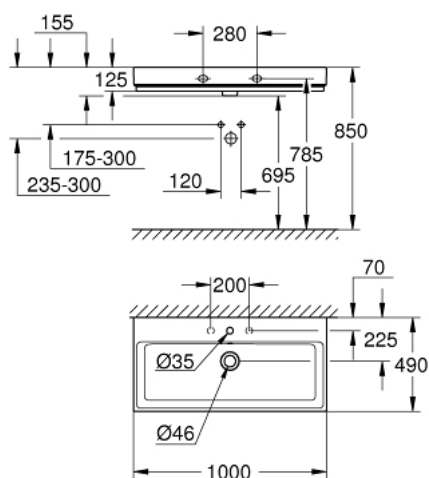

39 386 00H CUBE KERAMIEK HANGENDE WASTAFEL 100

PRODUCTOMSCHRIJVING

- Kleur: wit
- wandmontage
- 1 kraangat, 2 doorslaanbare kraangaten
- met overloop
- 1000 x 490 mm
- uit sanitairporcelein
- GROHE HyperClean antibacteriële glazuurlaag
- GROHE AquaCeramic antikleefcoating