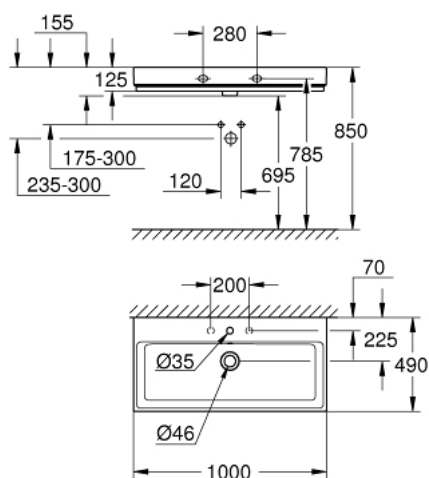

39 386 00H CUBE CÉRAMIQUE LAVABO SUSPENDU 100

DESCRIPTION DU PRODUIT

- Couleur: blanc
- montage mural
- 1 trou, 2 trous à percer
- Avec trop-plein
- 1000 x 490 mm
- en céramique sanitaire
- GROHE HyperClean Glaçage antibactérien
- GROHE AquaCeramic revêtement antiadhésif