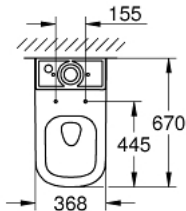

39 338 000 EURO KERAMIEK STAAND WC

PRODUCTOMSCHRIJVING

- Kleur: wit
- Staand WC
- afvoer horizontaal en verticaal
- GROHE Triple Vortex spoeltechniek
- neergaand spoelen
- rimless
- klasse 1, volledige spoeling 6 l, 5 l volgens EN997
- spoelt met 3 l voor kleine spoeling
- Reservoir dient apart besteld te worden
- uit sanitairporcelein
- verborgen fixatie
- compatibel met zitting en deksel 39 330 002 (soft close) en 39 331 002 (zonder soft close)