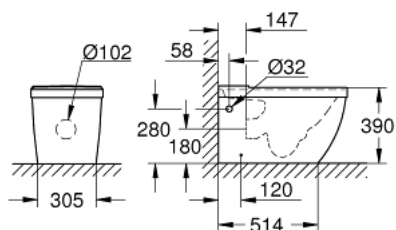

39 338 000 EURO KERAMIEK STAAND WC

PRODUCTOMSCHRIJVING

- Kleur: wit
- Staand WC
- afvoer horizontaal en verticaal
- GROHE Triple Vortex spoeltechniek
- neergaand spoelen
- rimless
- klasse 1, volledige spoeling 6 l, 5 l volgens EN997
- spoelt met 3 l voor kleine spoeling
- Reservoir dient apart besteld te worden
- uit sanitairporcelein
- verborgen fixatie
- compatibel met zitting en deksel 39 330 002 (soft close) en 39 331 002 (zonder soft close)