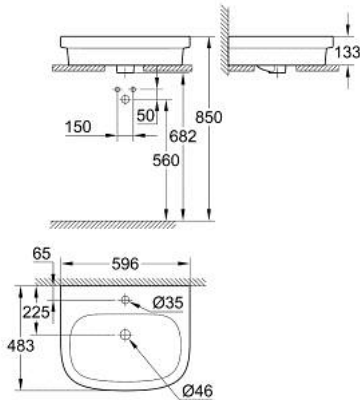

39 337 00H EURO KERAMIEK OPBOUW LAVABO 60 CM MET PUREGUARD

PRODUCTOMSCHRIJVING

- Kleur: wit
- 1 kraangat
- met overloop
- 596 x 483 mm
- inclusief bevestigingsset
- uit sanitairporcelein
- GROHE HyperClean antibacteriële glazuurlaag
- GROHE AquaCeramic antikleefcoating

39 337 00H EURO KERAMIEK OPBOUW LAVABO 60 CM MET PUREGUARD

RESERVEONDERDELEN , oktober 2016 – nu

1: Installatie set (Bestelnummer 49512000)