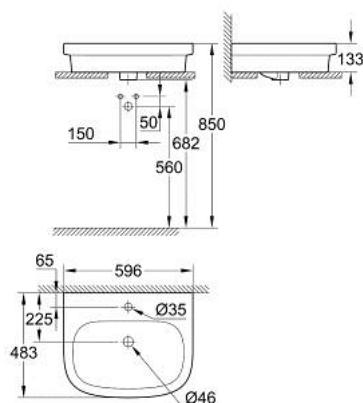

## 39 337 00H EURO CÉRAMIQUE VASQUE À POSER 60 CM AVEC PUREGUARD

### DESCRIPTION DU PRODUIT

- Couleur: blanc
- 1 trou robinetterie
- Avec trop-plein
- 596 x 483 mm
- set de fixation inclus
- en céramique sanitaire
- GROHE HyperClean Glaçage antibactérien
- GROHE AquaCeramic revêtement antiadhésif

## 39 337 00H EURO CÉRAMIQUE VASQUE À POSER 60 CM AVEC PUREGUARD

**PIÈCES DE RECHANGE**, octobre 2016 – maintenant

1: Kit d'installation (Numéro de commande 49512000)