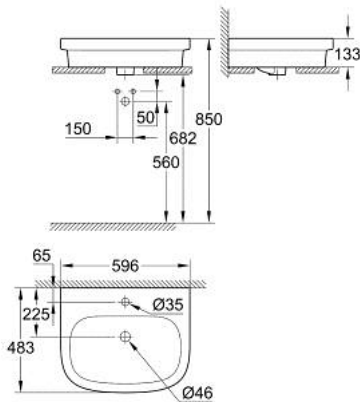

39 337 000 **EURO KERAMIEK OPBOUWSTAFEL 60**

PRODUCTOMSCHRIJVING

- Kleur: wit
- 1 kraangat
- met overloop
- 596 x 483 mm
- uit sanitairporcelein

39 337 000 **EURO KERAMIEK OPBOUWSTAFEL 60**

RESERVEONDERDELEN , juni 2016 – nu

1: Installatie set (Bestelnummer 49512000)