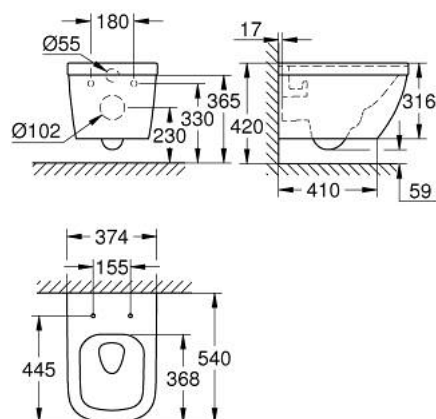

39 328 00H EURO KERAMIEK HANG WC MET HYPERCLEAN

PRODUCTOMSCHRIJVING

- Kleur: wit
- voor inbouwreservoir
- horizontale afvoer
- GROHE Triple Vortex spoeltechniek
- neergaand spoelen
- rimless
- spoelvolume 3/5 l
- klasse 1, volledige spoeling 6 l, 5 l volgens EN997
- spoelt met 3 l voor kleine spoeling
- uit sanitairporcelein
- verborgen fixatie
- GROHE HyperClean antibacteriële glazuurlaag
- GROHE AquaCeramic antikleefcoating
- te gebruiken met zitting en deksel 39 330 001 (soft close) of 39 331 001 (standaard)

39 328 00H EURO KERAMIEK HANG WC MET HYPERCLEAN

RESERVEONDERDELEN , oktober 2016 – nu

1: Bevestigingsset (Bestelnummer 49510000)