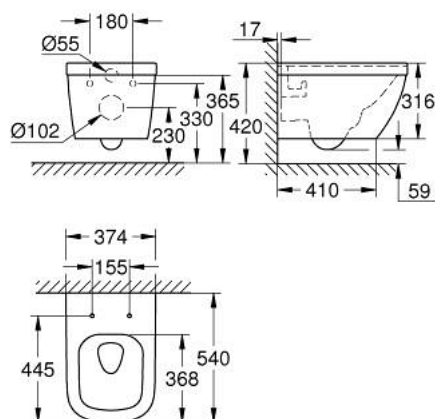

39 328 00H EURO CÉRAMIQUE WC SUSPENDU AVEC HYPERCLEAN

DESCRIPTION DU PRODUIT

- Couleur: blanc
- pour réservoir de chasse encastré
- sortie horizontale
- Technologie de chasse GROHE Triple Vortex
- chasse d'eau
- sans bride
- volume de chasse 3/5 l
- classe 1, chasse d'eau complète 6 l, 5 l selon EN997
- chasse avec 3 l pour petite chasse
- en céramique sanitaire
- Entièrement caréné avec fixations invisibles
- GROHE HyperClean Glaçage antibactérien
- GROHE AquaCeramic revêtement antiadhésif
- Compatible avec siège abattant WC 39 330 001 (frein de chute) et siège abattant WC 39 331 001 (sans frein de chute)

39 328 00H EURO CÉRAMIQUE WC SUSPENDU AVEC HYPERCLEAN

PIÈCES DE RECHANGE, octobre 2016 – maintenant

1: Rallonge de fixation (Numéro de commande 49510000)