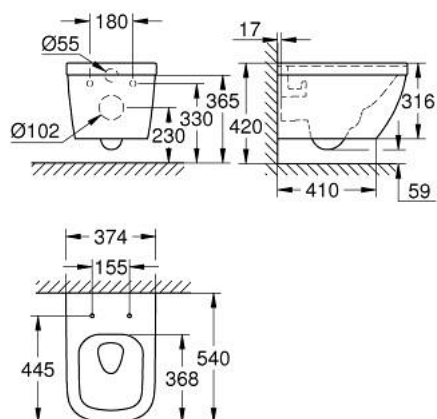

39 328 000 EURO KERAMIEK HANG WC

PRODUCTOMSCHRIJVING

- Kleur: wit
- voor inbouwreservoir
- horizontale afvoer
- GROHE Triple Vortex spoeltechniek
- neergaand spoelen
- rimless
- spoelvolume 3/5 l
- klasse 1, volledige spoeling 6 l, 5 l volgens EN997
- spoelt met 3 l voor kleine spoeling
- uit sanitairporcelein
- verborgen fixatie
- compatibel met zitting en deksel 39 330 002 (soft close) en 39 331 002 (zonder soft close)

39 328 000 **EURO KERAMIEK HANG WC**

RESERVEONDERDELEN, juni 2016 – nu

1: Bevestigingsset (Bestelnummer 49510000)