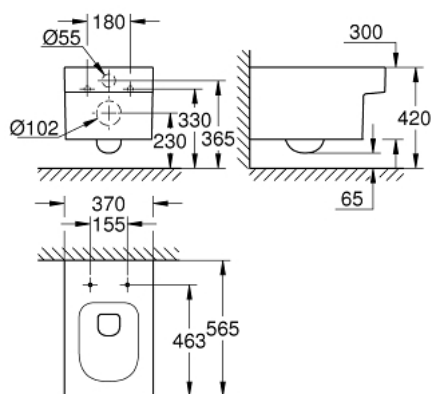

## 39 245 00H CUBE KERAMIEK HANG WC

### PRODUCTOMSCHRIJVING

- Kleur: wit
- voor inbouwreservoir
- horizontale afvoer
- neergaand spoelen
- rimless
- klasse 1, volledige spoeling 6 l, 5 l volgens EN997
- spoelt met 3 l voor kleine spoeling
- inclusief bevestigingsset
- uit sanitairporcelein
- verborgen fixatie
- GROHE HyperClean antibacteriële glazuurlaag
- GROHE AquaCeramic antikleefcoating
- te gebruiken met zitting en deksel 39 488 000 (soft close)