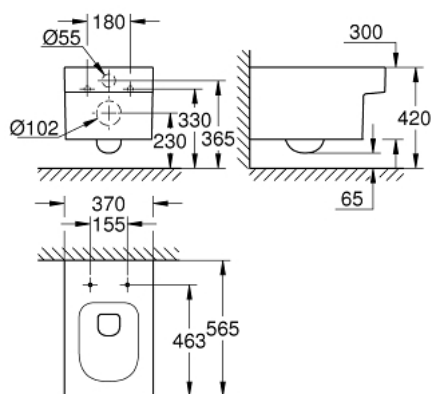

39 245 00H CUBE CÉRAMIQUE WC SUSPENDU

DESCRIPTION DU PRODUIT

- Couleur: blanc
- pour réservoir de chasse encastré
- sortie horizontale
- chasse d'eau
- sans bride
- classe 1, chasse d'eau complète 6 l, 5 l selon EN997
- chasse avec 3 l pour petite chasse
- set de fixation inclus
- en céramique sanitaire
- Entièrement caréné avec fixations invisibles
- GROHE HyperClean Glaçage antibactérien
- GROHE AquaCeramic revêtement antiadhésif
- Compatible avec siège abattant 39488000 (frein de chute)