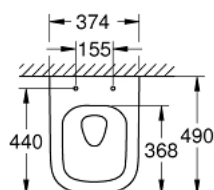

39 206 00H EURO KERAMIEK HANG WC COMPACT MET PUREGUARD

PRODUCTOMSCHRIJVING

- Kleur: wit
- voor inbouwreservoir
- horizontale afvoer
- GROHE Triple Vortex spoeltechniek
- neergaand spoelen
- rimless
- spoelvolumen 3/5 l
- Diepte: 49 cm
- inclusief bevestigingsset
- uit sanitairporcelein
- verborgen fixatie
- GROHE HyperClean antibacteriële glazuurlaag
- GROHE AquaCeramic antikleefcoating
- te gebruiken met zitting en deksel 39 330 001 (soft close) of 39 331 001 (standaard)

39 206 00H **EURO KERAMIEK HANG WC COMPACT MET PUREGUARD**

RESERVEONDERDELEN , oktober 2016 – nu

1: Bevestigingsset (Bestelnummer 49024000)