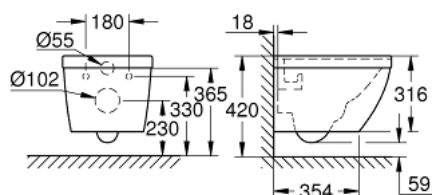

39 206 00H EURO KERAMIEK HANG WC COMPACT MET PUREGUARD

PRODUCTOMSCHRIJVING

- Kleur: wit
- voor inbouwreservoir
- horizontale afvoer
- GROHE Triple Vortex spoeltechniek
- neergaand spoelen
- rimless
- spoelvolumen 3/5 l
- Diepte: 49 cm
- inclusief bevestigingsset
- uit sanitairporcelein
- verborgen fixatie
- GROHE HyperClean antibacteriële glazuurlaag
- GROHE AquaCeramic antikleefcoating
- te gebruiken met zitting en deksel 39 330 001 (soft close) of 39 331 001 (standaard)

39 206 00H **EURO KERAMIEK HANG WC COMPACT MET PUREGUARD**

RESERVEONDERDELEN , oktober 2016 – nu

1: Bevestigingsset (Bestelnummer 49024000)