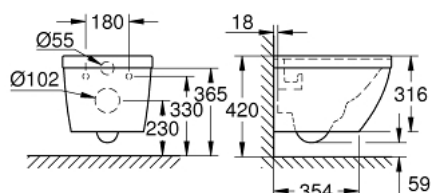

## 39 206 00H EURO CÉRAMIQUE CUVETTE WC SUSPENDUE COMPACT AVEC PUREGUARD

### DESCRIPTION DU PRODUIT

- Couleur: blanc
- pour réservoir de chasse encastré
- sortie horizontale
- Technologie de chasse GROHE Triple Vortex
- chasse d'eau
- sans bride
- volume de chasse 3/5 l
- Profondeur: 49 cm
- set de fixation inclus
- en céramique sanitaire
- Entièrement caréné avec fixations invisibles
- GROHE HyperClean Glaçage antibactérien
- GROHE AquaCeramic revêtement antiadhésif
- Compatible avec siège abattant WC 39 330 001 (frein de chute) et siège abattant WC 39 331 001 (sans frein de chute)

## 39 206 00H **EURO CÉRAMIQUE CUVETTE WC SUSPENDUE COMPACT AVEC PUREGUARD**

**PIÈCES DE RECHANGE**, octobre 2016 – maintenant

1: Rallonge de fixation (Numéro de commande 49024000)