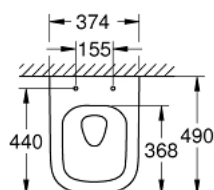

## 39 206 00H EURO CÉRAMIQUE CUVETTE WC SUSPENDUE COMPACT AVEC PUREGUARD

### DESCRIPTION DU PRODUIT

- Couleur: blanc
- pour réservoir de chasse encastré
- sortie horizontale
- Technologie de chasse GROHE Triple Vortex
- chasse d'eau
- sans bride
- volume de chasse 3/5 l
- Profondeur: 49 cm
- set de fixation inclus
- en céramique sanitaire
- Entièrement caréné avec fixations invisibles
- GROHE HyperClean Glaçage antibactérien
- GROHE AquaCeramic revêtement antiadhésif
- Compatible avec siège abattant WC 39 330 001 (frein de chute) et siège abattant WC 39 331 001 (sans frein de chute)

## 39 206 00H **EURO CÉRAMIQUE CUVETTE WC SUSPENDUE COMPACT AVEC PUREGUARD**

**PIÈCES DE RECHANGE**, octobre 2016 – maintenant

1: Rallonge de fixation (Numéro de commande 49024000)