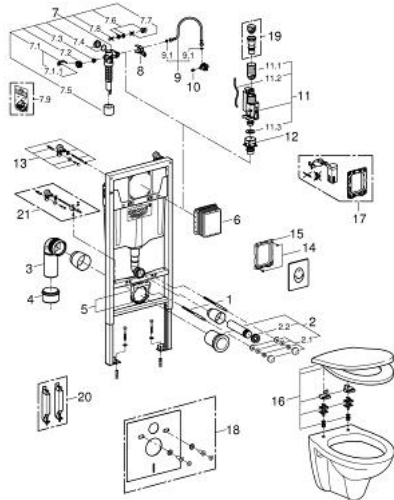

39 192 000 SOLIDO PERFECT 4-IN-1 SET MET KERAMIEK

RESERVEONDERDELEN , december 2014 – nu

- 1: Bouten (Bestelnummer 4276400M)
- 2: In- en uitlaatgarnituur (Bestelnummer 37311K00)
  - 2.1: Bevestiging voor WC pot (Bestelnummer 43511SH0)
  - 2.2: Aansluiting (Bestelnummer 37119000)
- 3: PP afvoerbocht Ø 90 mm (Bestelnummer 42327000)
- 4: Verloop 90/110 (Bestelnummer 42242000)
- 5: Afvoer bevestiging (Bestelnummer 42243000)
- 6: Inspectieschacht (Bestelnummer 66791000)
- 7: Vlotterkraan (Bestelnummer 37095000)
  - 7.1: Greep (Bestelnummer 43734000)
    - 7.1.1: Dichting 1/2" (Bestelnummer 4377000M)
  - 7.2: Ventielkop
    - (Bestelnummer 43536000)
- 7.3: Membraan (Bestelnummer 4375800M)
- 7.4: Schroefkap (Bestelnummer 43735000)
- 7.5: Drijver vlotterkraan, 5 stuks (Bestelnummer 4379100M)
- 7.6: Dichtingsset (Bestelnummer 43722000)*
- 8: Houder vlotterkraan (Bestelnummer 42246000)
- 9: Aansluitslang (Bestelnummer 42233000)
  - 9.1: O-Ring (Bestelnummer 0319100M)
- 10: Bovendeel (Bestelnummer 42385000)
- 11: Bodemklep met overloop (Bestelnummer 42320000)
  - 11.1: Verlenging overloop buis (Bestelnummer 42313000)
  - 11.2: Slang voor drukplaat (Bestelnummer 42319000)
  - 11.3: Dichting 1/2" (Bestelnummer 42310000)
- 12: Bodemklep zitting (Bestelnummer 42315000)
- 13: Hoekbevestigingen (Bestelnummer 3855800M)
- 14: Borgschroef (Bestelnummer 6636200M)
- 15: Montageframe (Bestelnummer 43207000)
- 16: WC zitting en deksel (Bestelnummer 42466000)
- 17: Retro-fit set
  - (Bestelnummer 38796000)*
- 18: Geluidisolatieset (Bestelnummer 37131000)*
- 19: Adapter 4,5 l (Bestelnummer 42333000)*
- 20: Accessoire (Bestelnummer 38779000)*
- 21: Wandbeugels, flexibele plaatsing (Bestelnummer 38733000)*

* Optionele accessoires