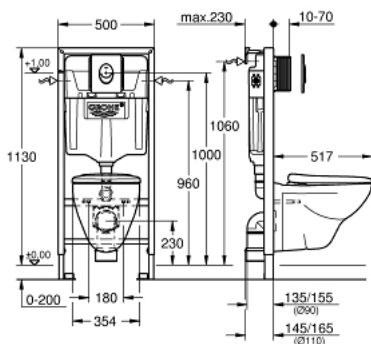

39 192 000 SOLIDO PERFECT 4-IN-1 SET MET KERAMIEK

PRODUCTOMSCHRIJVING (1/2)

- Kleur: chroom
- WC-reservoir
- bouwhoogte 1,13 m
- toepassing: voorwand- of systeemwandmontage
- gelakt stalen frame
- compleet voormonteerd
- gefixeerde objectaansluitingen
- met hoogterestelling fixatie tot 200 mm
- bevestigingsmateriaal
- 2 WC draadstangen met tussenafstand
- keramiek montage
- 180 of 230 mm
- PP-afvoerbocht Ø 90 mm
- in diepte verstelbaar
- tussenstuk Ø 90/110 mm
- aan- en afvoergarnituur
- spoelreservoir GD 2
- klasse 1, volledige spoeling 6 l volgens EN997
- spoelt met 3 l voor kleine spoeling
- in de fabriek ingesteld op 6l en 3l
- wateraansluiting links, rechts of bovenaan
- pneumatisch ventiel met 2 functies: dual flush of start/stop
- geluidsklasse I
- geïsoleerd tegen condenswater
- wateraansluiting ½" met geïntegreerde hoekstopkraan, flexibel handmatig monteerbaar
- inspectieschacht: - zonder werktuigen te monteren- gesloten tijdens constructiefase
- voor horizontaal of verticaal gebruik
- met wandbevestigingsset (38 558 00M)
- met afdekplaat Skate Air
- verticale of horizontale montage
- 156 x 197 mm

Pure Freude
an Wasser

39 192 000 **SOLIDO PERFECT 4-IN-1 SET MET KERAMIEK**

PRODUCTOMSCHRIJVING (2/2)

- ABS
- chroom
- WC, 3/6 l
- wandmontage
- wit
- CE-keurmerk
- wc-bril en deksel met soft close-sluiting
- uit Duroplast