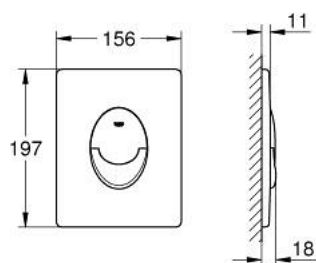

38 964 243 0 **START BEDIENINGSPLAAT**

PRODUCTOMSCHRIJVING

- Kleur: matte black
- voor Dual flush of Start-Stop bediening
- voor pneumatische bodemventiel AV1 (met 1 luchtslang)

- verticale montage

- 156 x 197 mm
- ABS
- GROHE EcoJoy waterbesparende technologie

38 964 243 0 **START BEDIENINGSPLAAT**

RESERVEONDERDELEN , mei 2011 – nu

1: Borgschroef (Bestelnummer 6636200M)

2: Montageframe (Bestelnummer 43207000)

3: Bevestigingsset (Bestelnummer 4308500M)*

* Optionele accessoires