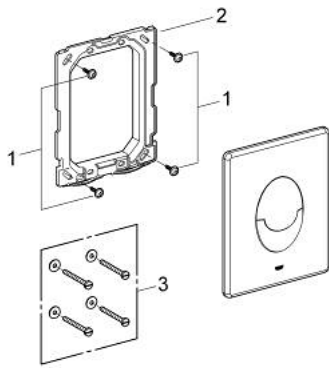

38 964 243 0 **START BEDIENINGSPLAAT**

PRODUCTOMSCHRIJVING

- Kleur: matte black
- voor Dual flush of Start-Stop bediening
- voor pneumatische bodemventiel AV1 (met 1 luchtslang)

- verticale montage

- 156 x 197 mm
- ABS
- GROHE EcoJoy waterbesparende technologie

38 964 243 0 **START BEDIENINGSPLAAT**

RESERVEONDERDELEN , mei 2011 – nu

1: Borgschroef (Bestelnummer 6636200M)

2: Montageframe (Bestelnummer 43207000)

3: Bevestigingsset (Bestelnummer 4308500M)*

* Optionele accessoires