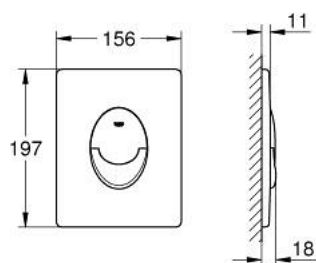

### DESCRIPTION DU PRODUIT

- Couleur: matte black
- double touche ou interrompable
- pour soupape pneumatique AV1
- montage vertical
- 156 x 197 mm
- en ABS
- GROHE EcoJoy technologie d'économie d'eau

## 38 964 243 0 **START PLAQUE DE COMMANDE**

**PIÈCES DE RECHANGE**, mai 2011 – maintenant

1: Vis de rosace (Numéro de commande 6636200M)

2: Cadre de plaque (Numéro de commande 43207000)

3: Rallonge de fixation (Numéro de commande 4308500M)\*