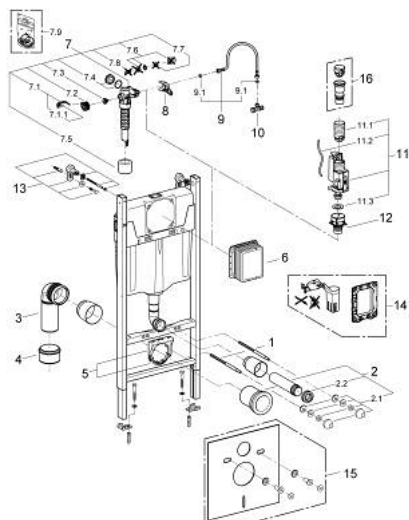

38 939 000 SOLIDO COMPACT 2-IN-1 SET VOOR WC, BOUWHOOGTE 1,13 M

PRODUCTOMSCHRIJVING

- met GD-2 reservoir, 6 - 9 l
- bouwhoogte 1,13 m
- toepassing: voorwand- of systeemwandmontage
- gelakt stalen frame
- voor droge verwerking
- gefixeerde objectaansluitingen
- bevestigingsmateriaal
- met hoogterstelling fixatie tot 200 mm
- 2 WC draadstangen met tussenafstand
- keramiek montage
- 180 of 230 mm
- bocht Ø 90 mm
- in diepte verstelbaar
- tussenstuk Ø 90/110 mm
- aan- en afvoergarnituur
- GD-2 reservoir
- in de fabriek ingesteld op 6l en 3l
- pneumatisch spoelprincipe met 3 functies: grote spoeling, kleine spoeling en Start/Stop (met spoelonderbreking)
- wateraansluiting van links, rechts of achteraan
- geluidsklasse I
- geïsoleerd tegen condenswater
- inspectieschacht: - zonder werktuigen te monteren- gesloten tijdens constructiefase
- wateraansluiting ½" met geïntegreerde hoekstopkraan, flexibel handmatig monteerbaar
- voor horizontaal of verticaal gebruik
- installatie ter plekke
- 2 wandhoeksteunen met bevestigingsmateriaal

38 939 000 SOLIDO COMPACT 2-IN-1 SET VOOR WC, BOUWHOOGTE 1,13 M

RESERVEONDERDELEN , december 2012 – nu

- 1: Bouten (Bestelnummer 4276400M)
- 2: In- en uitlaatgarnituur (Bestelnummer 37311K00)
- 2.1: Bevestiging voor WC pot (Bestelnummer 43511SH0)
- 2.2: Aansluiting (Bestelnummer 37119000)
- 3: PP afvoerbocht Ø 90 mm (Bestelnummer 42327000)
- 4: Verloop 90/110 (Bestelnummer 42242000)
- 5: Afvoer bevestiging (Bestelnummer 42243000)
- 6: Inspectieschacht (Bestelnummer 66791000)
- 7: Vlotterkraan (Bestelnummer 37095000)
- 7.1: Greep (Bestelnummer 43734000)
- 7.1.1: Dichting 1/2" (Bestelnummer 4377000M)
- 7.2: Ventielkop