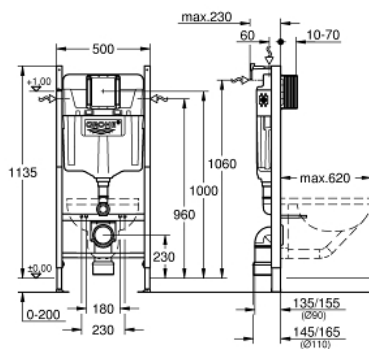

38 939 000 SOLIDO COMPACT 2-IN-1 SET VOOR WC, BOUWHOOGTE 1,13 M

PRODUCTOMSCHRIJVING

- met GD-2 reservoir, 6 - 9 l
- bouwhoogte 1,13 m
- toepassing: voorwand- of systeemwandmontage
- gelakt stalen frame
- voor droge verwerking
- gefixeerde objectaansluitingen
- bevestigingsmateriaal
- met hoogterstelling fixatie tot 200 mm
- 2 WC draadstangen met tussenafstand
- keramiek montage
- 180 of 230 mm
- bocht Ø 90 mm
- in diepte verstelbaar
- tussenstuk Ø 90/110 mm
- aan- en afvoergarnituur
- GD-2 reservoir
- in de fabriek ingesteld op 6l en 3l
- pneumatisch spoelprincipe met 3 functies: grote spoeling, kleine spoeling en Start/Stop (met spoelonderbreking)
- wateraansluiting van links, rechts of achteraan
- geluidsklasse I
- geïsoleerd tegen condenswater
- inspectieschacht: - zonder werktuigen te monteren- gesloten tijdens constructiefase
- wateraansluiting ½" met geïntegreerde hoekstopkraan, flexibel handmatig monteerbaar
- voor horizontaal of verticaal gebruik
- installatie ter plekke
- 2 wandhoeksteunen met bevestigingsmateriaal

38 939 000 SOLIDO COMPACT 2-IN-1 SET VOOR WC, BOUWHOOGTE 1,13 M

RESERVEONDERDELEN , december 2012 – nu

- 1: Bouten (Bestelnummer 4276400M)
- 2: In- en uitlaatgarnituur (Bestelnummer 37311K00)
- 2.1: Bevestiging voor WC pot (Bestelnummer 43511SH0)
- 2.2: Aansluiting (Bestelnummer 37119000)
- 3: PP afvoerbocht Ø 90 mm (Bestelnummer 42327000)
- 4: Verloop 90/110 (Bestelnummer 42242000)
- 5: Afvoer bevestiging (Bestelnummer 42243000)
- 6: Inspectieschacht (Bestelnummer 66791000)
- 7: Vlotterkraan (Bestelnummer 37095000)
- 7.1: Greep (Bestelnummer 43734000)
- 7.1.1: Dichting 1/2" (Bestelnummer 4377000M)
- 7.2: Ventielkop