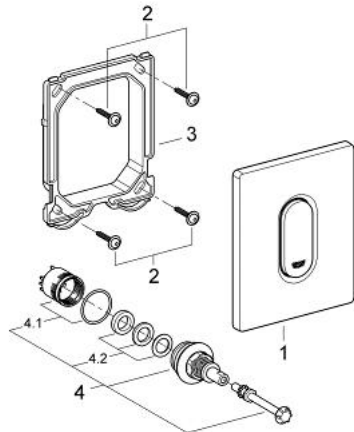

38 857 P00 ARENA COSMOPOLITAN BEDIENINGSPLAAT

PRODUCTOMSCHRIJVING

- Kleur: mat chroom
- handmatige bediening voor urinoir Rapido U
- afwerkset
- voor Rapido U 37 338 000 - 38 786 001
- 116 x 144 mm
- inclusief mechanisch functiedeel
- dynamische druk min. 0,5 bar
- bedrijfsdruk max. 6 bar
- 1,0 - 6,0 l instelbaar
- geluidsklasse II
- GROHE LongLife finish

38 857 P00 ARENA COSMOPOLITAN BEDIENINGSPLAAT

RESERVEONDERDELEN , maart 2012 – nu

- 1: afdekplaat met drukknop (Bestelnummer 42380P00)
- 2: Borgschroef (Bestelnummer 6636200M)
- 3: Montageframe (Bestelnummer 66845000)
- 4: Cartouche (Bestelnummer 42354000)
- 4.1: Dichtingsset (Bestelnummer 4271500M)
- 4.2: Ring (Bestelnummer 4282000M)