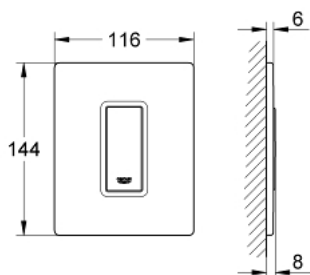

38 846 KS0 SKATE COSMOPOLITAN PLAQUE DE COMMANDE

DESCRIPTION DU PRODUIT

- Couleur: velvet black
- finition en verre
- en verre Securit
- plaque de commande manuelle pour urinoir Rapido U
- bouton d'activation en plastique chromé
- set de finition
- pour Rapido U 37 338 000 - 38 786 001
- set de fixation
- 116 x 144 mm
- Cartouche mécanique à déclenchement manuel
- pression dynamique de 0,5 bar minimum
- pression de service maximum 6 bars
- volume de chasse réglable de 1 à 6 litres
- classe silence II DIN 41 09

38 846 KS0 SKATE COSMOPOLITAN PLAQUE DE COMMANDE

PIÈCES DE RECHANGE, mars 2012 – maintenant

1: Top plate with push button (Numéro de commande 42373KS0)

2: Cartouche (Numéro de commande 42354000)

2.1: Kit de joints (Numéro de commande 4271500M)