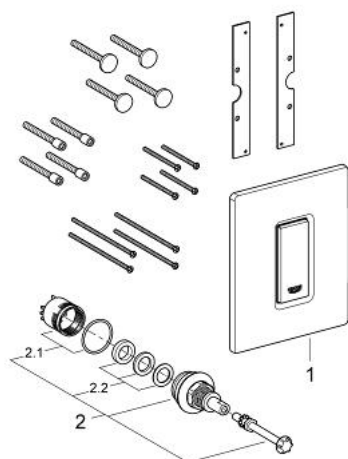

38 846 KS0 SKATE COSMOPOLITAN PLAQUE DE COMMANDE

DESCRIPTION DU PRODUIT

- Couleur: velvet black
- finition en verre
- en verre Securit
- plaque de commande manuelle pour urinoir Rapido U
- bouton d'activation en plastique chromé
- set de finition
- pour Rapido U 37 338 000 - 38 786 001
- set de fixation
- 116 x 144 mm
- Cartouche mécanique à déclenchement manuel
- pression dynamique de 0,5 bar minimum
- pression de service maximum 6 bars
- volume de chasse réglable de 1 à 6 litres
- classe silence II DIN 41 09

38 846 KS0 SKATE COSMOPOLITAN PLAQUE DE COMMANDE

PIÈCES DE RECHANGE, mars 2012 – maintenant

1: Top plate with push button (Numéro de commande 42373KS0)

2: Cartouche (Numéro de commande 42354000)

2.1: Kit de joints (Numéro de commande 4271500M)