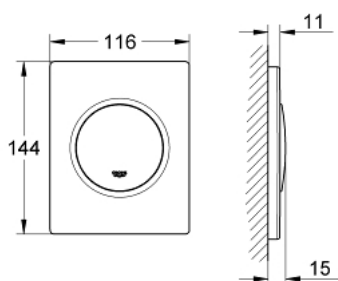

### PRODUCTOMSCHRIJVING

- Kleur: mat chroom
- handmatige bediening voor urinoir Rapido U
- afwerkset
- 116 x 144 mm
- inclusief mechanisch functiedeel
- dynamische druk min. 0,5 bar
- bedrijfsdruk max. 6 bar
- 1,0 - 6,0 l instelbaar
- geluidsklasse II
- GROHE LongLife finish