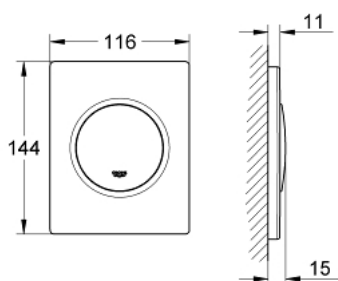

38 804 000 NOVA COSMOPOLITAN BEDIENINGSPLAAT

PRODUCTOMSCHRIJVING

- Kleur: chroom
- handmatige bediening voor urinoir Rapido U
- afwerkset
- voor Rapido U 37 338 000 - 38 786 001
- 116 x 144 mm
- inclusief mechanisch functiedeel
- dynamische druk min. 0,5 bar
- bedrijfsdruk max. 6 bar
- 1,0 - 6,0 l instelbaar
- geluidsklasse II
- GROHE LongLife finish

38 804 000 NOVA COSMOPOLITAN BEDIENINGSPLAAT

RESERVEONDERDELEN , augustus 2012 – nu

- 1: Borgschroef (Bestelnummer 6636200M)
- 2: Montageframe (Bestelnummer 66845000)
- 3: Veer (Bestelnummer 4309700M)
- 4: Cartouche (Bestelnummer 42354000)
- 4.1: Dichtingsset (Bestelnummer 4271500M)
- 4.2: Ring (Bestelnummer 4282000M)