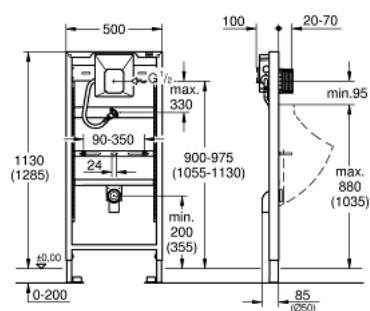

38 786 001 RAPID SL URINOIR ELEMENT MET GROHE RAPIDO U

PRODUCTOMSCHRIJVING

- bouwhoogte 1,13 en 1,30 m
- voor handmatige bediening of Tectron Infrarood 6V of 230 V
- toepassing: voorwand- of systeemwandmontage
- gelakt stalen frame
- compleet voormonteerd
- in hoogte verstelbare objectaansluitingen
- met hoogterestelling fixatie tot 200 mm
- bevestigingsmateriaal
- TÜV gekeurd
- afvoerbocht DN 50
- draadstangen M 8, met urinoir-bevestigingsmateriaal
- aan- en afvoergarnituur
- watergroep met stopkraan
- dynamische druk min. 0,5 bar
- bedrijfsdruk max. 10 bar
- doorspoelbocht
- fabrieksmatig getest
- aansluiting 1/2" M
- aansluitmogelijkheid voor netspanning 230 V
- inbouwbox met afdichting
- inkortbare revisieschacht met ruwbouwset voor bedieningsplaten met afmetingen 116 x 144 mm
- wandbevestigingsset 38 558 00M los verkrijgbaar

38 786 001 **RAPID SL URINOIR ELEMENT MET GROHE RAPIDO U**

RESERVEONDERDELEN , maart 2011 – nu

- 1: Afvoerbocht (Bestelnummer 42943000)
- 1.1: Afvoerbocht bevestiging (Bestelnummer 42236000)
- 2: WC draadstangen (Bestelnummer 43078000)
- 3: Bevestiging (Bestelnummer 4307500M)
- 4: Transformator bevestiging (Bestelnummer 42279000)
- 5: Inspectieschacht (Bestelnummer 66838000)
- 6: Afsluiter (Bestelnummer 43392000)
- 7: Hoekbevestigingen (Bestelnummer 3855800M)*