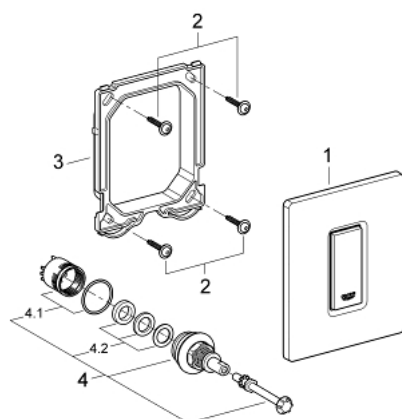

## 38 784 SD0 SKATE COSMOPOLITAN BEDIENINGSPLAAT IN RVS

### PRODUCTOMSCHRIJVING

- Kleur: RealSteel
- handmatige bediening voor urinoir Rapido U
- afwerkset
- voor Rapido U 37 338 000 - 38 786 001
- 116 x 144 mm
- inclusief mechanisch functiedeel
- dynamische druk min. 0,5 bar
- bedrijfsdruk max. 6 bar
- 1,0 - 6,0 l instelbaar
- geluidsklasse II
- frame uit kunststof
- onzichtbare bevestiging

### RESERVEONDERDELEN , maart 2012 – nu

- 1: afdekplaat met drukknop (Bestelnummer 42377SD0)
- 2: Borgschroef (Bestelnummer 6636200M)
- 3: Montageframe (Bestelnummer 66845000)
- 4: Cartouche (Bestelnummer 42354000)
- 4.1: Dichtingsset (Bestelnummer 4271500M)
- 4.2: Ring (Bestelnummer 4282000M)