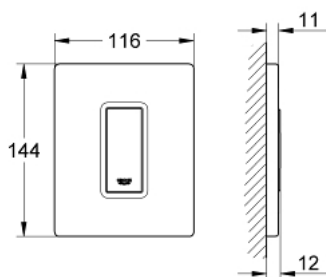

## 38 784 SD0 SKATE COSMOPOLITAN BEDIENINGSPLAAT IN RVS

### PRODUCTOMSCHRIJVING

- Kleur: RealSteel
- handmatige bediening voor urinoir Rapido U
- afwerkset
- voor Rapido U 37 338 000 - 38 786 001
- 116 x 144 mm
- inclusief mechanisch functiedeel
- dynamische druk min. 0,5 bar
- bedrijfsdruk max. 6 bar
- 1,0 - 6,0 l instelbaar
- geluidsklasse II
- frame uit kunststof
- onzichtbare bevestiging