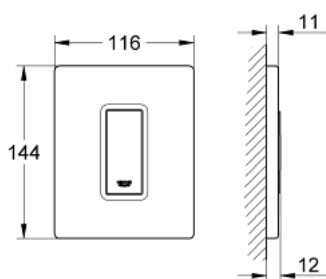

## 38 784 P00 SKATE COSMOPOLITAN BEDIENINGSPLAAT

### PRODUCTOMSCHRIJVING

- Kleur: mat chroom
- handmatige bediening voor urinoir Rapido U
- afwerkset
- voor Rapido U 37 338 000 - 38 786 001
- 116 x 144 mm
- inclusief mechanisch functiedeel
- dynamische druk min. 0,5 bar
- bedrijfsdruk max. 6 bar
- 1,0 - 6,0 l instelbaar
- geluidsklasse II
- GROHE LongLife finish