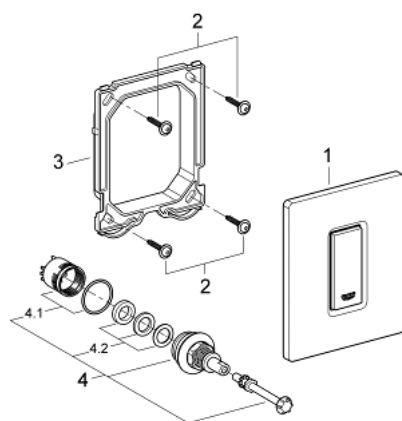

## 38 784 P00 SKATE COSMOPOLITAN BEDIENINGSPLAAT

### PRODUCTOMSCHRIJVING

- Kleur: mat chroom
- handmatige bediening voor urinoir Rapido U
- afwerkset
- voor Rapido U 37 338 000 - 38 786 001
- 116 x 144 mm
- inclusief mechanisch functiedeel
- dynamische druk min. 0,5 bar
- bedrijfsdruk max. 6 bar
- 1,0 - 6,0 l instelbaar
- geluidsklasse II
- GROHE LongLife finish

### RESERVEONDERDELEN , maart 2012 – nu

- 1: afdekplaat met drukknop (Bestelnummer 42377P00)
- 2: Borgschroef (Bestelnummer 6636200M)
- 3: Montageframe (Bestelnummer 66845000)
- 4: Cartouche (Bestelnummer 42354000)
- 4.1: Dichtingsset (Bestelnummer 4271500M)
- 4.2: Ring (Bestelnummer 4282000M)