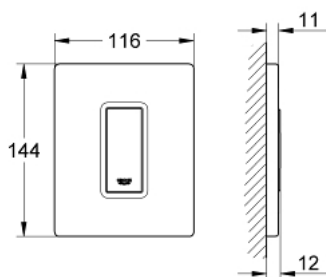

38 784 000 SKATE COSMOPOLITAN BEDIENINGSPLAAT

PRODUCTOMSCHRIJVING

- Kleur: chroom
- handmatige bediening voor urinoir Rapido U
- afwerkset
- voor Rapido U 37 338 000 - 38 786 001
- 116 x 144 mm
- inclusief mechanisch functiedeel
- dynamische druk min. 0,5 bar
- bedrijfsdruk max. 6 bar
- 1,0 - 6,0 l instelbaar
- geluidsklasse II
- GROHE LongLife finish

38 784 000 SKATE COSMOPOLITAN BEDIENINGSPLAAT

RESERVEONDERDELEN , maart 2012 – nu

- 1: afdekplaat met drukknop (Bestelnummer 42377000)
- 2: Borgschroef (Bestelnummer 6636200M)
- 3: Montageframe (Bestelnummer 66845000)
- 4: Cartouche (Bestelnummer 42354000)
- 4.1: Dichtingsset (Bestelnummer 4271500M)
- 4.2: Ring (Bestelnummer 4282000M)