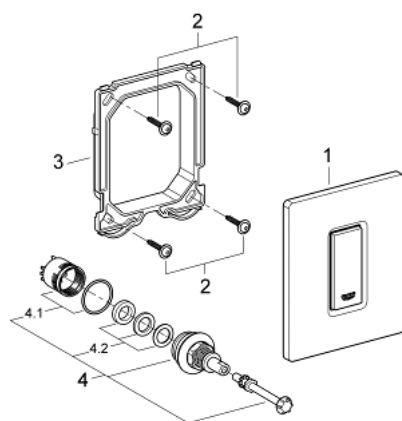

38 784 000 SKATE COSMOPOLITAN BEDIENINGSPLAAT

PRODUCTOMSCHRIJVING

- Kleur: chroom
- handmatige bediening voor urinoir Rapido U
- afwerkset
- voor Rapido U 37 338 000 - 38 786 001
- 116 x 144 mm
- inclusief mechanisch functiedeel
- dynamische druk min. 0,5 bar
- bedrijfsdruk max. 6 bar
- 1,0 - 6,0 l instelbaar
- geluidsklasse II
- GROHE LongLife finish

38 784 000 SKATE COSMOPOLITAN BEDIENINGSPLAAT

RESERVEONDERDELEN , maart 2012 – nu

- 1: afdekplaat met drukknop (Bestelnummer 42377000)
- 2: Borgschroef (Bestelnummer 6636200M)
- 3: Montageframe (Bestelnummer 66845000)
- 4: Cartouche (Bestelnummer 42354000)
- 4.1: Dichtingsset (Bestelnummer 4271500M)
- 4.2: Ring (Bestelnummer 4282000M)