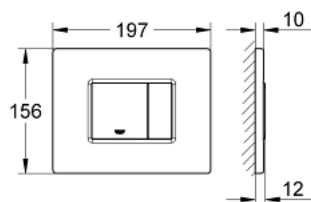

### PRODUCTOMSCHRIJVING

- Kleur: RealSteel
- voor Dual flush of Start-Stop bediening
- voor pneumatische bodemventiel AV1 (met 1 luchtslang)
- horizontale montage
- 156 x 197 mm
- frame uit kunststof
- onzichtbare bevestiging
- niet geschikt voor GROHE Fresh
- GROHE EcoJoy waterbesparende technologie
- te combineren met Rapid SL
- voor gebruik met Rapid SLX dient inspectieschacht 66 791 000 te worden besteld (niet inbegrepen)