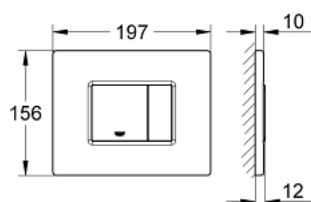

38 776 SD0 SKATE COSMOPOLITAN PLAQUE DE COMMANDE EN ACIER INOX

DESCRIPTION DU PRODUIT

- Couleur: RealSteel
- double touche ou interrompable
- pour soupape pneumatique AV1
- montage horizontal
- 156 x 197 mm
- Cadre en plastique
- fixation dissimulée
- ne convient pas pour GROHE Fresh
- GROHE EcoJoy technologie d'économie d'eau
- à combiner avec Rapid SL
- pour usage avec Rapid SLX veuillez commander regard d'inspection 66 791 000 (vendu séparément)

38 776 SD0 SKATE COSMOPOLITAN PLAQUE DE COMMANDE EN ACIER INOX

PIÈCES DE RECHANGE, janvier 2008 – maintenant

1: Top plate with push button (Numéro de commande 42374SD0)

2: Vis de rosace (Numéro de commande 6636200M)