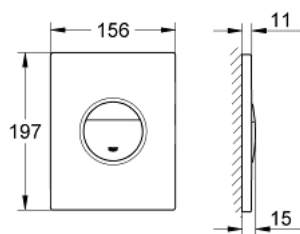

38 765 000 NOVA COSMOPOLITAN BEDIENINGSPLAAT

PRODUCTOMSCHRIJVING

- Kleur: chroom
- voor Dual flush of Start-Stop bediening
- voor pneumatisch bodemventiel AV1 (met 1 luchtslang)
- verticale of horizontale montage
- 156 x 197 mm
- ABS
- GROHE LongLife finish
- GROHE EcoJoy waterbesparende technologie
- te combineren met Rapid SL
- voor gebruik met Rapid SLX dient inspectieschacht 66 791 000 te worden besteld (niet inbegrepen)

38 765 000 NOVA COSMOPOLITAN BEDIENINGSPLAAT

RESERVEONDERDELEN , mei 2010 – nu

- 1: Borgschroef (Bestelnummer 6636200M)
- 2: Montageframe (Bestelnummer 43207000)
- 3: afdekplaat met drukknop (Bestelnummer 42375000)
- 4: Bevestigingsset (Bestelnummer 4308500M)*