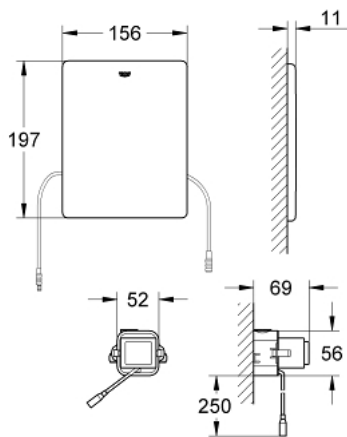

38 759 SD0 RADIO-ELEKTRONICA

PRODUCTOMSCHRIJVING

- Kleur: RealSteel
- voor hang-wc
- ontvangstmodule 868,4 MHz
- voor steungrepen met zender van Hewi, Keuco, Lehen, Normbau, Pressalit, AMS, Deubad, Erlau, FRELU, FSB
- voor GD-2 reservoir
- voor reservoirs 6 L

- inbouw

- afdekplaat 156 x 197 mm
- servomotor
- met transformator 100-230 V AC, 50-60 Hz, 6 V DC
- instelbaar spoelvolume
- - instelbare spoeltijd
- spoeling om de 72u mogelijk
- met verlengkabel, 3.00 m, voor electronische- en transformatorverbinding
- CE-keurmerk

38 759 SD0 RADIO-ELEKTRONICA

RESERVEONDERDELEN , mei 2023 – nu

- 1: radiografische ontvanger (Bestelnummer 42336000)
- 2: Montageframe (Bestelnummer 42736000)
- 3: Bevestigingsset (Bestelnummer 4215800M)
- 4: Transformator (Bestelnummer 42278000)
- 5: Transformator bevestiging (Bestelnummer 42279000)
- 6: Bevestigingsset (Bestelnummer 4308500M)
- 7: Servo motor (Bestelnummer 42612000)
- 8: Trekstang Voor Servomotor 43821 (Bestelnummer 43306000)
- 9: Slang (Bestelnummer 43307000)
- 10: Verlengkabel (Bestelnummer 36221000)
- 11: Verlengkabel (Bestelnummer 36222000)*