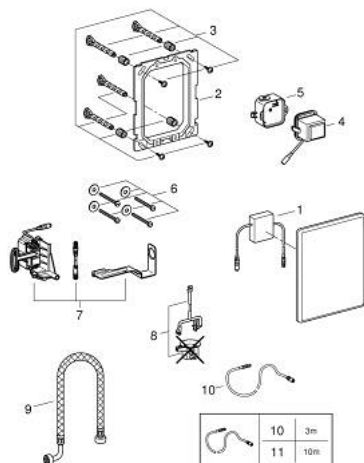

38 759 SD0 RADIO-ELEKTRONICA

PRODUCTOMSCHRIJVING

- Kleur: RealSteel
- voor hang-wc
- ontvangstmodule 868,4 MHz
- voor steungrepen met zender van Hewi, Keuco, Lehen, Normbau, Pressalit, AMS, Deubad, Erlau, FRELU, FSB
- voor GD-2 reservoir
- voor reservoirs 6 L

- inbouw

- afdekplaat 156 x 197 mm
- servomotor
- met transformator 100-230 V AC, 50-60 Hz, 6 V DC
- instelbaar spoelvolume
- - instelbare spoeltijd
- spoeling om de 72u mogelijk
- met verlengkabel, 3.00 m, voor electronische- en transformatorverbinding
- CE-keurmerk

38 759 SD0 RADIO-ELEKTRONICA

RESERVEONDERDELEN , mei 2023 – nu

- 1: radiografische ontvanger (Bestelnummer 42336000)
- 2: Montageframe (Bestelnummer 42736000)
- 3: Bevestigingsset (Bestelnummer 4215800M)
- 4: Transformator (Bestelnummer 42278000)
- 5: Transformator bevestiging (Bestelnummer 42279000)
- 6: Bevestigingsset (Bestelnummer 4308500M)
- 7: Servo motor (Bestelnummer 42612000)
- 8: Trekstang Voor Servomotor 43821 (Bestelnummer 43306000)
- 9: Slang (Bestelnummer 43307000)
- 10: Verlengkabel (Bestelnummer 36221000)
- 11: Verlengkabel (Bestelnummer 36222000)*