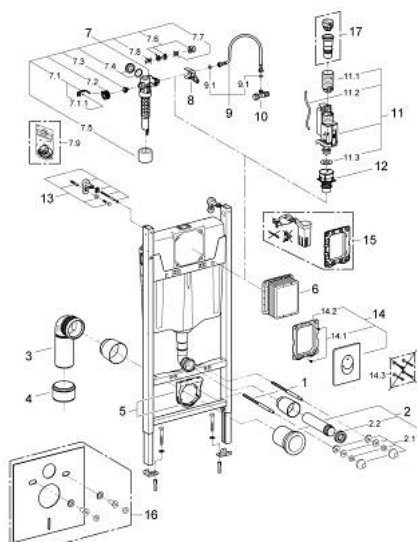

38 745 001 **RAPID SL 3-IN-1 SET VOOR WC, 1,13 M INSTALLATIEHOOGTE**

PRODUCTOMSCHRIJVING

- Kleur: chroom
- met GD-2 reservoir, 6 - 9 l
- bestaande uit:
 - Rapid SL WC element (38 840 000)
 - Skate Air bedieningsplaat, chroom, verticale installatie (38 505 000)
 - hoekbevestigingen (38 558 00M)

38 745 001 **RAPID SL 3-IN-1 SET VOOR WC, 1,13 M INSTALLATIEHOOGTE**

RESERVEONDERDELEN , maart 2013 – nu

- 1: Bouten (Bestelnummer 4276400M)
- 2: In- en uitlaatgarnituur (Bestelnummer 37311K00)
- 2.1: Bevestiging voor WC pot (Bestelnummer 43511SH0)
- 2.2: Aansluiting (Bestelnummer 37119000)
- 3: PP afvoerbocht Ø 90 mm (Bestelnummer 42327000)
- 4: Verloop 90/110 (Bestelnummer 42242000)
- 5: Afvoer bevestiging (Bestelnummer 42243000)
- 6: Inspectieschacht (Bestelnummer 66791000)
- 7: Vlotterkraan (Bestelnummer 37095000)
- 7.1: Greep (Bestelnummer 43734000)
- 7.1.1: Dichting 1/2" (Bestelnummer 4377000M)
- 7.2: Ventielkop

(Bestelnummer 43536000)
- 7.3: Membraan (Bestelnummer 4375800M)
- 7.4: Schroefkap (Bestelnummer 43735000)
- 7.5: Drijver vlotterkraan, 5 stuks (Bestelnummer 4379100M)
- 7.6: Dichtingsset (Bestelnummer 43722000)*
- 8: Houder vlotterkraan (Bestelnummer 42246000)
- 9: Aansluitslang (Bestelnummer 42233000)
- 9.1: O-Ring (Bestelnummer 0319100M)
- 10: Hoekstopkraan 1/2" (Bestelnummer 43821000)
- 11: Bodemklep met overloop (Bestelnummer 42320000)
- 11.1: Verlenging overloop buis (Bestelnummer 42313000)
- 11.2: Slang voor drukplaat (Bestelnummer 42319000)
- 11.3: Dichting 1/2" (Bestelnummer 42310000)
- 12: Zitting (Bestelnummer 42316000)
- 13: Hoekbevestigingen (Bestelnummer 3855800M)
- 14: Bedieningsplaat (Bestelnummer 38505000)
- 14.1: Borgschroef (Bestelnummer 6636200M)
- 14.2: Montageframe (Bestelnummer 43207000)
- 14.3: Bevestigingsset (Bestelnummer 4308500M)*
- 14.4: Bevestigingsset (Bestelnummer 4215800M)*
- 15: Retro-fit set