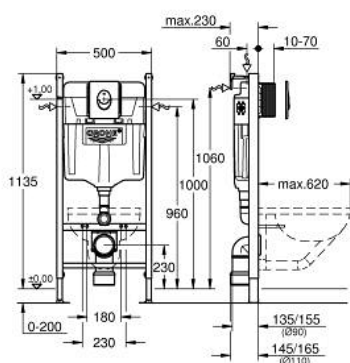

38 745 001 **RAPID SL 3-IN-1 SET VOOR WC, 1,13 M INSTALLATIEHOOGTE**

PRODUCTOMSCHRIJVING

- Kleur: chroom
- met GD-2 reservoir, 6 - 9 l
- bestaande uit:
 - Rapid SL WC element (38 840 000)
 - Skate Air bedieningsplaat, chroom, verticale installatie (38 505 000)
 - hoekbevestigingen (38 558 00M)

38 745 001 **RAPID SL 3-IN-1 SET VOOR WC, 1,13 M INSTALLATIEHOOGTE**

RESERVEONDERDELEN , maart 2013 – nu

- 1: Bouten (Bestelnummer 4276400M)
- 2: In- en uitlaatgarnituur (Bestelnummer 37311K00)
- 2.1: Bevestiging voor WC pot (Bestelnummer 43511SH0)
- 2.2: Aansluiting (Bestelnummer 37119000)
- 3: PP afvoerbocht Ø 90 mm (Bestelnummer 42327000)
- 4: Verloop 90/110 (Bestelnummer 42242000)
- 5: Afvoer bevestiging (Bestelnummer 42243000)
- 6: Inspectieschacht (Bestelnummer 66791000)
- 7: Vlotterkraan (Bestelnummer 37095000)
- 7.1: Greep (Bestelnummer 43734000)
- 7.1.1: Dichting 1/2" (Bestelnummer 4377000M)
- 7.2: Ventielkop