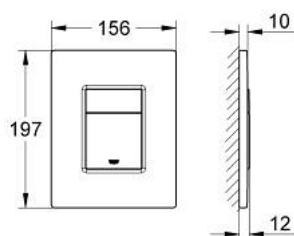

38 732 SD0 SKATE COSMOPOLITAN BEDIENINGSPLAAT IN RVS

PRODUCTOMSCHRIJVING

- Kleur: RealSteel
- voor Dual flush of Start-Stop bediening
- voor pneumatisch bodemventiel AV1 (met 1 luchtslang)

- verticale montage

- 156 x 197 mm
- frame uit kunststof
- onzichtbare bevestiging
- niet geschikt voor GROHE Fresh
- GROHE LongLife finish
- GROHE EcoJoy waterbesparende technologie
- te combineren met Rapid SL
- voor gebruik met Rapid SLX dient inspectieschacht 66 791 000 te worden besteld (niet inbegrepen)

38 732 SD0 SKATE COSMOPOLITAN BEDIENINGSPLAAT IN RVS

RESERVEONDERDELEN , februari 2010 – nu

1: afdekplaat met drukknop (Bestelnummer 42371SD0)

2: Borgschroef (Bestelnummer 6636200M)

3: Montageframe (Bestelnummer 42269000)