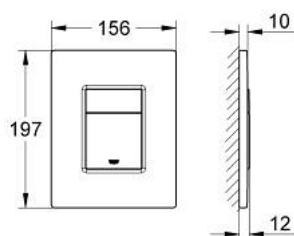

## 38 732 SD0 SKATE COSMOPOLITAN PLAQUE DE COMMANDE EN ACIER INOX

### DESCRIPTION DU PRODUIT

- Couleur: RealSteel
- double touche ou interrompable
- pour mécanisme pneumatique AV1 pour bâtis support
- montage vertical
- 156 x 197 mm
- Cadre en plastique
- fixation dissimulée
- ne convient pas pour GROHE Fresh
- Finition GROHE LongLife
- GROHE EcoJoy technologie d'économie d'eau
- à combiner avec Rapid SL
- pour usage avec Rapid SLX veuillez commander regard d'inspection 66 791 000 (vendu séparément)

## 38 732 SD0 SKATE COSMOPOLITAN PLAQUE DE COMMANDE EN ACIER INOX

**PIÈCES DE RECHANGE**, février 2010 – maintenant

1: Top plate with push button (Numéro de commande 42371SD0)

2: Vis de rosace (Numéro de commande 6636200M)