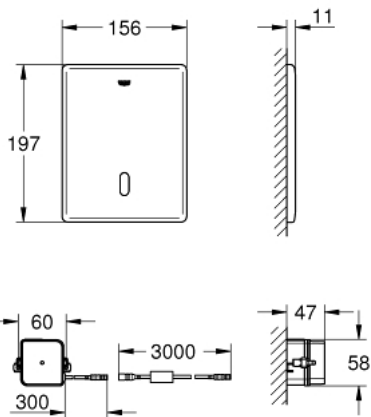

## 38 698 SD1 TECTRON SKATE INFRARODELEKTRONICA VOOR WC

### PRODUCTOMSCHRIJVING

- Kleur: RealSteel
- met infraroodsensor voor bi-directionele communicatie voor monitoring, configuratie en onderhoud
- met transformator 100-230 V AC, 50-60 Hz, 6 V DC
- voor GD-2 reservoir
- servomotor
- inbouw
- afdekplaat 156 x 197 mm
- infrarood besturing
- 7 voorinstelde programma's:
  - automatische spoeling
  - reinigingsmodus
  - voorspoeling
- extra functies en instellingen te beheren via afstandsbediening 36 407 001
- - spoelvolumen instelbaar (3 - 9 l), manueel of met afstandbediening
- CE-keurmerk
- voor gebruik met Rapid SLX dient inspectieschacht 66 791 000 te worden besteld (niet inbegrepen)

### RESERVEONDERDELEN , mei 2023 – nu

- 1: Top plate (Bestelnummer 42449SD0)
- 2: Elektronisch (Bestelnummer 42611000)
- 3: Voedingseenheid (Bestelnummer 42470000)
- 4: Montageframe (Bestelnummer 42736000)
- 5: Bevestigingsset (Bestelnummer 4215800M)
- 6: Servo motor (Bestelnummer 42612000)
- 7: Trekstang Voor Servomotor 43821 (Bestelnummer 43306000)
- 8: Slang (Bestelnummer 43307000)
- 9: Verlengkabel (Bestelnummer 36221000)
- 10: Afstandsbediening (Bestelnummer 36407001)\*
- 11: Verlengkabel (Bestelnummer 36222000)\*
- 12: Servomotor bevestiging (Bestelnummer 43617000)\*