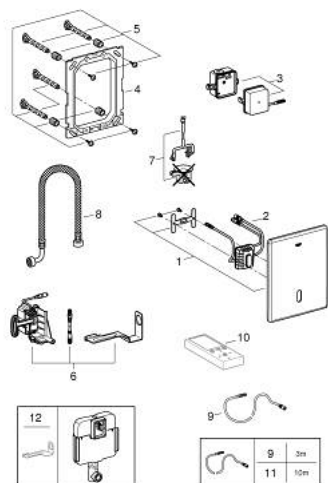

## 38 698 SD1 TECTRON SKATE INFRARODELEKTRONICA VOOR WC

### PRODUCTOMSCHRIJVING

- Kleur: RealSteel
- met infraroodsensor voor bi-directionele communicatie voor monitoring, configuratie en onderhoud
- met transformator 100-230 V AC, 50-60 Hz, 6 V DC
- voor GD-2 reservoir
- servomotor
- inbouw
- afdekplaat 156 x 197 mm
- infrarood besturing
- 7 voorinstelde programma's:
  - automatische spoeling
  - reinigingsmodus
  - voorspoeling
- extra functies en instellingen te beheren via afstandsbediening 36 407 001
- - spoelvolumen instelbaar (3 - 9 l), manueel of met afstandbediening
- CE-keurmerk
- voor gebruik met Rapid SLX dient inspectieschacht 66 791 000 te worden besteld (niet inbegrepen)

### RESERVEONDERDELEN , mei 2023 – nu

- 1: Top plate (Bestelnummer 42449SD0)
- 2: Elektronisch (Bestelnummer 42611000)
- 3: Voedingseenheid (Bestelnummer 42470000)
- 4: Montageframe (Bestelnummer 42736000)
- 5: Bevestigingsset (Bestelnummer 4215800M)
- 6: Servo motor (Bestelnummer 42612000)
- 7: Trekstang Voor Servomotor 43821 (Bestelnummer 43306000)
- 8: Slang (Bestelnummer 43307000)
- 9: Verlengkabel (Bestelnummer 36221000)
- 10: Afstandsbediening (Bestelnummer 36407001)\*
- 11: Verlengkabel (Bestelnummer 36222000)\*
- 12: Servomotor bevestiging (Bestelnummer 43617000)\*