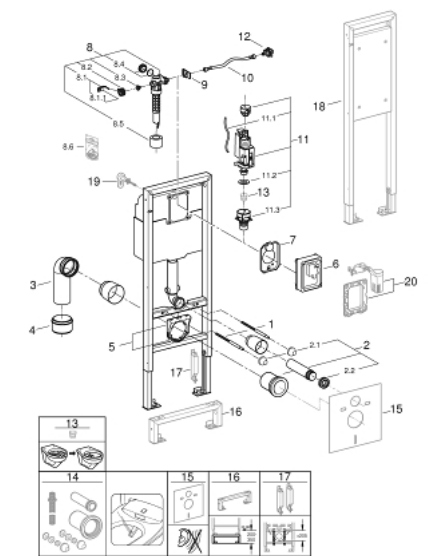

## 38 675 001 RAPID SL WC ELEMENT, 1,13 M BOUWHOOGTE, 0,42 M BREEDTE

### PRODUCTOMSCHRIJVING

- met reservoirs 6 L
- voor hang-wc 70 cm lengte
- toepassing: voorwand- of systeemwandmontage
- gelakt stalen frame
- compleet voorgemonteerd
- bevestigingsmateriaal
- TÜV gekeurd
- 2 WC draadstangen met tussenafstand
- keramiek montage
- 180 of 230 mm
- bocht  $\varnothing$  90 mm
- in diepte verstelbaar
- tussenstuk  $\varnothing$  90/110 mm
- aan- en afvoergarnituur
- pneumatisch spoelprincipe met 3 functies: grote spoeling, kleine spoeling en Start/Stop (met spoelonderbreking)
- geluidsklasse I
- geïsoleerd tegen condenswater
- wateraansluiting  $\frac{1}{2}$ " met geïntegreerde hoekstopkraan, flexibel handmatig monteerbaar
- wandbevestigingsset 38 558 00M los verkrijgbaar
- voor de montage van armsteunen (voor mindervaliden), gelieve houderelement 38559001 te bestellen (los verkrijgbaar)