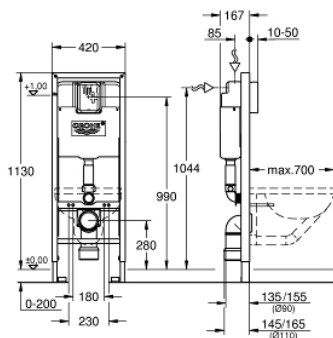

## 38 675 001 RAPID SL WC ELEMENT, 1,13 M BOUWHOOGTE, 0,42 M BREEDTE

### PRODUCTOMSCHRIJVING

- met reservoirs 6 L
- voor hang-wc 70 cm lengte
- toepassing: voorwand- of systeemwandmontage
- gelakt stalen frame
- compleet voorgemonteerd
- bevestigingsmateriaal
- TÜV gekeurd
- 2 WC draadstangen met tussenafstand
- keramiek montage
- 180 of 230 mm
- bocht  $\varnothing$  90 mm
- in diepte verstelbaar
- tussenstuk  $\varnothing$  90/110 mm
- aan- en afvoergarnituur
- pneumatisch spoelprincipe met 3 functies: grote spoeling, kleine spoeling en Start/Stop (met spoelonderbreking)
- geluidsklasse I
- geïsoleerd tegen condenswater
- wateraansluiting  $\frac{1}{2}$ " met geïntegreerde hoekstopkraan, flexibel handmatig monteerbaar
- wandbevestigingsset 38 558 00M los verkrijgbaar
- voor de montage van armsteunen (voor mindervaliden), gelieve houderelement 38559001 te bestellen (los verkrijgbaar)