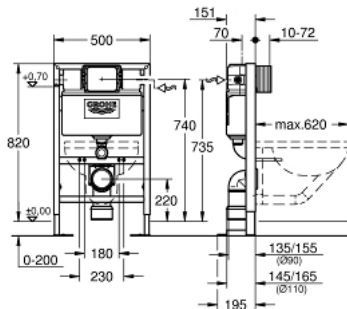

## 38 587 000 RAPID SL WC-ELEMENT, 0,82 M INSTALLATIEHOOGTE

### PRODUCTOMSCHRIJVING

- met reservoir 6 - 9 L
- voor vrijstaande montage voor wand of systeemwandmontage
- gelakt stalen frame
- compleet voormonteerd
- gefixeerde objectaansluitingen
- hoogteverstelling met fixatie
- TÜV gekeurd
- bevestigingsmateriaal
- 2 WC draadstangen met tussenafstand
- keramiek montage
- 180 of 230 mm
- 90° draaibare PVC-uitlaatbocht 100 mm
- in diepte verstelbaar
- tussenstuk Ø 90/110 mm
- aan- en afvoergarnituur
- reservoir, 6 - 9 L, bevat onderstaande eigenschappen
- pneumatisch spoelprincipe met 3 functies: grote spoeling, kleine spoeling en Start/Stop (met spoelonderbreking)
- front- of planchetbediening
- wateraansluiting links, rechts of bovenaan
- geluidsklasse I
- geïsoleerd tegen condenswater
- wateraansluiting ½" met geïntegreerde hoekstopkraan, flexibel handmatig monteerbaar
- inkortbare ruwbouwset
- inclusief wandbevestigingsset 38 558 00M
- montage schacht 40 950 000 voor kleine bedieningsplaten (niet inbegrepen)
- niet compatibel met Sensia Arena douche-wc

### RESERVEONDERDELEN , januari 2013 – nu

- 1: Bouten (Bestelnummer 4276400M)
- 2: In- en uitlaatgarnituur (Bestelnummer 37311K00)
- 2.1: Bevestiging voor WC pot (Bestelnummer 43511SH0)
- 2.2: Aansluiting (Bestelnummer 37119000)
- 3: PP afvoerbocht Ø 90 mm (Bestelnummer 42327000)
- 4: Verloop 90/110 (Bestelnummer 42242000)
- 5: Afvoer bevestiging (Bestelnummer 42243000)
- 6: Inspectieschacht (Bestelnummer 42326000)
- 7: Vlotterkraan (Bestelnummer 37095000)
- 7.1: Greep (Bestelnummer 43734000)
- 7.1.1: Dichting 1/2" (Bestelnummer 4377000M)
- 7.2: Ventielkop