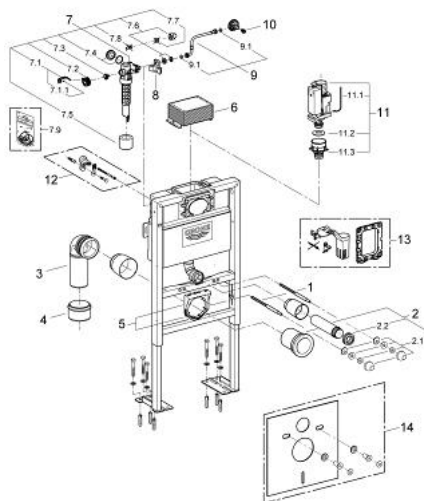

## 38 587 000 RAPID SL WC-ELEMENT, 0,82 M INSTALLATIEHOOGTE

### PRODUCTOMSCHRIJVING

- met reservoir 6 - 9 L
- voor vrijstaande montage voor wand of systeemwandmontage
- gelakt stalen frame
- compleet voormonteerd
- gefixeerde objectaansluitingen
- hoogteverstelling met fixatie
- TÜV gekeurd
- bevestigingsmateriaal
- 2 WC draadstangen met tussenafstand
- keramiek montage
- 180 of 230 mm
- 90° draaibare PVC-uitlaatbocht 100 mm
- in diepte verstelbaar
- tussenstuk Ø 90/110 mm
- aan- en afvoergarnituur
- reservoir, 6 - 9 L, bevat onderstaande eigenschappen
- pneumatisch spoelprincipe met 3 functies: grote spoeling, kleine spoeling en Start/Stop (met spoelonderbreking)
- front- of planchetbediening
- wateraansluiting links, rechts of bovenaan
- geluidsklasse I
- geïsoleerd tegen condenswater
- wateraansluiting ½" met geïntegreerde hoekstopkraan, flexibel handmatig monteerbaar
- inkortbare ruwbouwset
- inclusief wandbevestigingsset 38 558 00M
- montage schacht 40 950 000 voor kleine bedieningsplaten (niet inbegrepen)
- niet compatibel met Sensia Arena douche-wc

### RESERVEONDERDELEN , januari 2013 – nu

- 1: Bouten (Bestelnummer 4276400M)
- 2: In- en uitlaatgarnituur (Bestelnummer 37311K00)
- 2.1: Bevestiging voor WC pot (Bestelnummer 43511SH0)
- 2.2: Aansluiting (Bestelnummer 37119000)
- 3: PP afvoerbocht Ø 90 mm (Bestelnummer 42327000)
- 4: Verloop 90/110 (Bestelnummer 42242000)
- 5: Afvoer bevestiging (Bestelnummer 42243000)
- 6: Inspectieschacht (Bestelnummer 42326000)
- 7: Vlotterkraan (Bestelnummer 37095000)
- 7.1: Greep (Bestelnummer 43734000)
- 7.1.1: Dichting 1/2" (Bestelnummer 4377000M)
- 7.2: Ventielkop