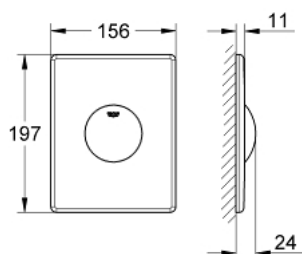

38 573 000 SKATE BEDIENINGSPLAAT

PRODUCTOMSCHRIJVING

- Kleur: chroom
- voor enkele spoeling
- voor pneumatische bodemventiel AV1 (met 1 luchtslang)
- verticale of horizontale montage
- 156 x 197 mm
- ABS
- GROHE LongLife finish
- GROHE EcoJoy waterbesparende technologie

38 573 000 SKATE BEDIENINGSPLAAT

RESERVEONDERDELEN , april 2013 – nu

1: Borgschroef (Bestelnummer 6636200M)

2: Montageframe (Bestelnummer 43207000)

3: Bevestigingsset (Bestelnummer 4308500M)*

4: Bevestigingsset (Bestelnummer 4215800M)*