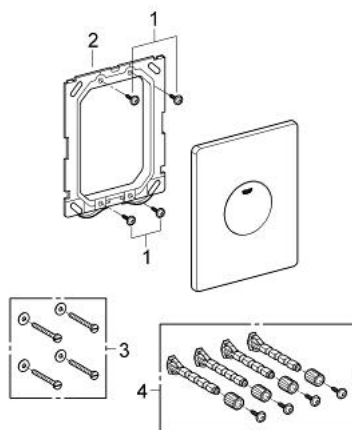

38 573 000 SKATE BEDIENINGSPLAAT

PRODUCTOMSCHRIJVING

- Kleur: chroom
- voor enkele spoeling
- voor pneumatische bodemventiel AV1 (met 1 luchtslang)
- verticale of horizontale montage
- 156 x 197 mm
- ABS
- GROHE LongLife finish
- GROHE EcoJoy waterbesparende technologie

38 573 000 SKATE BEDIENINGSPLAAT

RESERVEONDERDELEN , april 2013 – nu

1: Borgschroef (Bestelnummer 6636200M)

2: Montageframe (Bestelnummer 43207000)

3: Bevestigingsset (Bestelnummer 4308500M)*

4: Bevestigingsset (Bestelnummer 4215800M)*