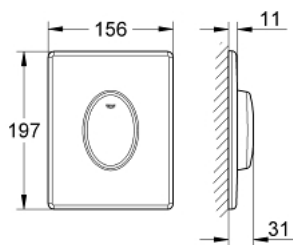

38 564 SH0 SKATE AIR BEDIENINGSPLAAT

PRODUCTOMSCHRIJVING

- Kleur: wit
- voor enkele spoeling
- voor pneumatische bodemventiel AV1 (met 1 luchtslang)

- verticale montage

- 156 x 197 mm
- ABS
- GROHE EcoJoy waterbesparende technologie

38 564 SH0 SKATE AIR BEDIENINGSPLAAT

RESERVEONDERDELEN , april 2013 – nu

1: Borgschroef (Bestelnummer 6636200M)

2: Montageframe (Bestelnummer 43207000)

3: Bevestigingsset (Bestelnummer 4308500M)*

4: Bevestigingsset (Bestelnummer 4215800M)*