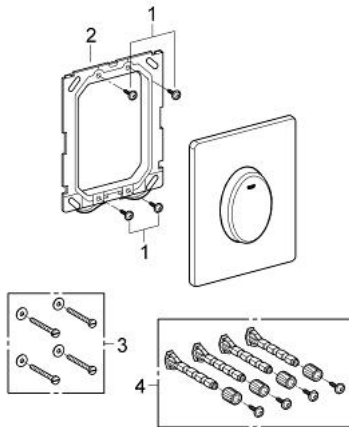

38 564 SH0 SKATE AIR BEDIENINGSPLAAT

PRODUCTOMSCHRIJVING

- Kleur: wit
- voor enkele spoeling
- voor pneumatische bodemventiel AV1 (met 1 luchtslang)

- verticale montage

- 156 x 197 mm
- ABS
- GROHE EcoJoy waterbesparende technologie

38 564 SH0 SKATE AIR BEDIENINGSPLAAT

RESERVEONDERDELEN , april 2013 – nu

1: Borgschroef (Bestelnummer 6636200M)

2: Montageframe (Bestelnummer 43207000)

3: Bevestigingsset (Bestelnummer 4308500M)*

4: Bevestigingsset (Bestelnummer 4215800M)*