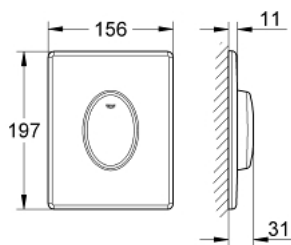

38 564 SH0 SKATE AIR PLAQUE DE COMMANDE

DESCRIPTION DU PRODUIT

- Couleur: blanc
- simple touche Start/Stop
- pour soupape pneumatique AV1
- montage vertical
- 156 x 197 mm
- en ABS
- GROHE EcoJoy technologie d'économie d'eau

38 564 SH0 SKATE AIR PLAQUE DE COMMANDE

PIÈCES DE RECHANGE, avril 2013 – maintenant

1: Vis de rosace (Numéro de commande 6636200M)

2: Cadre de plaque (Numéro de commande 43207000)

3: Rallonge de fixation (Numéro de commande 4308500M)*