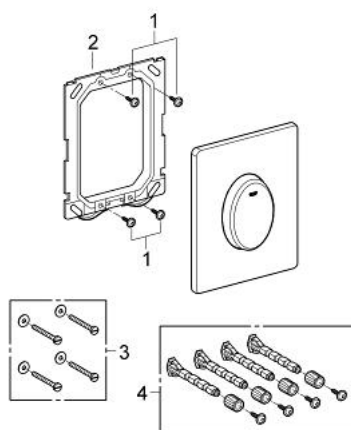

38 564 000 SKATE AIR BEDIENINGSPLAAT

PRODUCTOMSCHRIJVING

- Kleur: chroom
- voor enkele spoeling
- voor pneumatische bodemventiel AV1 (met 1 luchtslang)

- verticale montage

- 156 x 197 mm
- ABS
- GROHE LongLife finish
- GROHE EcoJoy waterbesparende technologie

38 564 000 SKATE AIR BEDIENINGSPLAAT

RESERVEONDERDELEN , april 2013 – nu

1: Borgschroef (Bestelnummer 6636200M)

2: Montageframe (Bestelnummer 43207000)

3: Bevestigingsset (Bestelnummer 4308500M)*

4: Bevestigingsset (Bestelnummer 4215800M)*