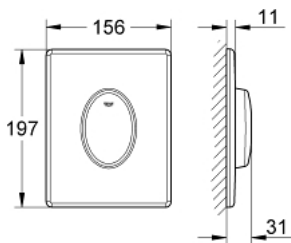

38 564 000 SKATE AIR BEDIENINGSPLAAT

PRODUCTOMSCHRIJVING

- Kleur: chroom
- voor enkele spoeling
- voor pneumatische bodemventiel AV1 (met 1 luchtslang)

- verticale montage

- 156 x 197 mm
- ABS
- GROHE LongLife finish
- GROHE EcoJoy waterbesparende technologie

38 564 000 SKATE AIR BEDIENINGSPLAAT

RESERVEONDERDELEN , april 2013 – nu

1: Borgschroef (Bestelnummer 6636200M)

2: Montageframe (Bestelnummer 43207000)

3: Bevestigingsset (Bestelnummer 4308500M)*

4: Bevestigingsset (Bestelnummer 4215800M)*