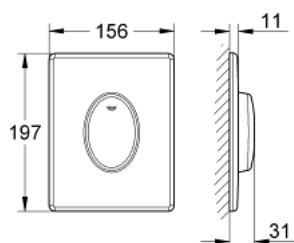

### DESCRIPTION DU PRODUIT

- Couleur: chromé
- simple touche Start/Stop
- pour soupape pneumatique AV1
- montage vertical
- 156 x 197 mm
- en ABS
- finition GROHE LongLife
- GROHE EcoJoy technologie d'économie d'eau

## 38 564 000 SKATE AIR PLAQUE DE COMMANDE

**PIÈCES DE RECHANGE**, avril 2013 – maintenant

1: Vis de rosace (Numéro de commande 6636200M)

2: Cadre de plaque (Numéro de commande 43207000)

3: Rallonge de fixation (Numéro de commande 4308500M)\*