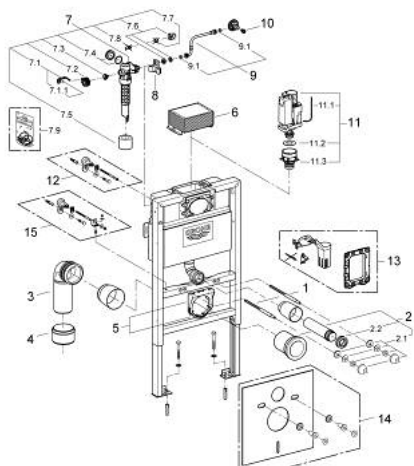

38 526 000 RAPID SL WC-ELEMENT, 0,82 M INSTALLATIEHOOGTE

PRODUCTOMSCHRIJVING

- met reservoir 6 - 9 L
- toepassing: voorwand- of systeemwandmontage
- gelakt stalen frame
- compleet voorgemonteerd
- met hoogterstelling fixatie tot 200 mm
- bevestigingsmateriaal
- TÜV gekeurd
- 2 WC draadstangen met tussenafstand
- 180 of 230 mm
- PP-afvoerbocht Ø 90 mm
- in diepte verstelbaar
- tussenstuk Ø 90/110 mm
- aan- en afvoergarnituur
- reservoir, 6 - 9 L, bevat onderstaande eigenschappen
- pneumatisch spoelprincipe met 3 functies: grote spoeling, kleine spoeling en Start/Stop (met spoelonderbreking)
- front- of planchetbediening
- wateraansluiting links, rechts of bovenaan
- geluidsklasse I
- geïsoleerd tegen condenswater
- wateraansluiting ½" met geïntegreerde hoekstopkraan, flexibel handmatig monteerbaar
- wandbevestigingsset 38 558 00M los verkrijgbaar
- montage schacht 40 950 000 voor kleine bedieningsplaten (niet inbegrepen)

38 526 000 RAPID SL WC-ELEMENT, 0,82 M INSTALLATIEHOOGTE

RESERVEONDERDELEN , december 2012 – nu

- 1: Bouten (Bestelnummer 4276400M)
- 2: In- en uitlaatgarnituur (Bestelnummer 37311K00)
- 2.1: Bevestiging voor WC pot (Bestelnummer 43511SH0)
- 2.2: Aansluiting (Bestelnummer 37119000)
- 3: PP afvoerbocht Ø 90 mm (Bestelnummer 42327000)
- 4: Verloop 90/110 (Bestelnummer 42242000)
- 5: Afvoer bevestiging (Bestelnummer 42243000)
- 6: Inspectieschacht (Bestelnummer 42326000)
- 7: Vlotterkraan (Bestelnummer 37095000)
- 7.1: Greep (Bestelnummer 43734000)
- 7.1.1: Dichting 1/2" (Bestelnummer 4377000M)
- 7.2: Ventielkop