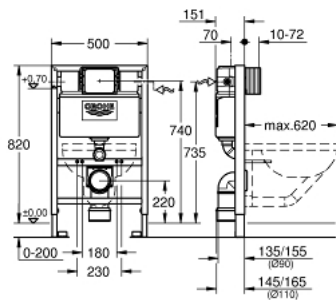

38 526 000 RAPID SL WC-ELEMENT, 0,82 M INSTALLATIEHOOGTE

PRODUCTOMSCHRIJVING

- met reservoir 6 - 9 L
- toepassing: voorwand- of systeemwandmontage
- gelakt stalen frame
- compleet voorgemonteerd
- met hoogterstelling fixatie tot 200 mm
- bevestigingsmateriaal
- TÜV gekeurd
- 2 WC draadstangen met tussenafstand
- 180 of 230 mm
- PP-afvoerbocht Ø 90 mm
- in diepte verstelbaar
- tussenstuk Ø 90/110 mm
- aan- en afvoergarnituur
- reservoir, 6 - 9 L, bevat onderstaande eigenschappen
- pneumatisch spoelprincipe met 3 functies: grote spoeling, kleine spoeling en Start/Stop (met spoelonderbreking)
- front- of planchetbediening
- wateraansluiting links, rechts of bovenaan
- geluidsklasse I
- geïsoleerd tegen condenswater
- wateraansluiting ½" met geïntegreerde hoekstopkraan, flexibel handmatig monteerbaar
- wandbevestigingsset 38 558 00M los verkrijgbaar
- montage schacht 40 950 000 voor kleine bedieningsplaten (niet inbegrepen)

38 526 000 RAPID SL WC-ELEMENT, 0,82 M INSTALLATIEHOOGTE

RESERVEONDERDELEN , december 2012 – nu

- 1: Bouten (Bestelnummer 4276400M)
- 2: In- en uitlaatgarnituur (Bestelnummer 37311K00)
- 2.1: Bevestiging voor WC pot (Bestelnummer 43511SH0)
- 2.2: Aansluiting (Bestelnummer 37119000)
- 3: PP afvoerbocht Ø 90 mm (Bestelnummer 42327000)
- 4: Verloop 90/110 (Bestelnummer 42242000)
- 5: Afvoer bevestiging (Bestelnummer 42243000)
- 6: Inspectieschacht (Bestelnummer 42326000)
- 7: Vlotterkraan (Bestelnummer 37095000)
- 7.1: Greep (Bestelnummer 43734000)
- 7.1.1: Dichting 1/2" (Bestelnummer 4377000M)
- 7.2: Ventielkop