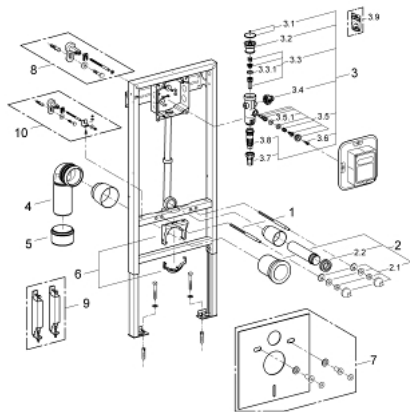

38 519 001 **RAPID SL BÂTI SUPPORT POUR WC, 1.13 M AVEC ROBINET POUR CHASSE**

PIÈCES DE RECHANGE, septembre 2012 – maintenant

- 1: Boulon fileté (Numéro de commande 4276400M)
- 2: Garniture de raccordement (Numéro de commande 37311K00)
- 2.1: Bevestiging (Numéro de commande 43511SH0)
- 2.2: Nez de jonction (Numéro de commande 37119000)
- 3: Robinet de chasse pour WC (Numéro de commande 37153000)
- 3.1: Roue dentée (Numéro de commande 43043000)
- 3.2: Bague de fixation mitigeur (Numéro de commande 43122000)
- 3.3: Piston complet (Numéro de commande 43451000)
- 3.3.1: Manchette en cuir (Numéro de commande 4376900M)
- 3.4: Robinet d'arrêt (Numéro de commande 43405000)
- 3.5: Robinet de sécurité (Numéro de commande 43422000)
- 3.5.1: Membrane (Numéro de commande 4377300M)
- 3.6: Tige de commande (Numéro de commande 43067000)
- 3.7: Douille de sortie (Numéro de commande 43326000)
- 3.8: Etrangleur (Numéro de commande 43407000)
- 3.9: Kit de joints (Numéro de commande 43012000)*
- 4: Coude de départ en PP Ø 90 mm (Numéro de commande 42327000)
- 5: Manchon adaptation

(Numéro de commande 42242000)
- 6: Collier de fixation complet (Numéro de commande 42243000)
- 7: Set d'isolation phonique (Numéro de commande 37131000)*
- 8: équerre murale (Numéro de commande 3855800M)*
- 9: Accessoire (Numéro de commande 38779000)*
- 10: Supports muraux, placement flexible (Numéro de commande 38733000)*