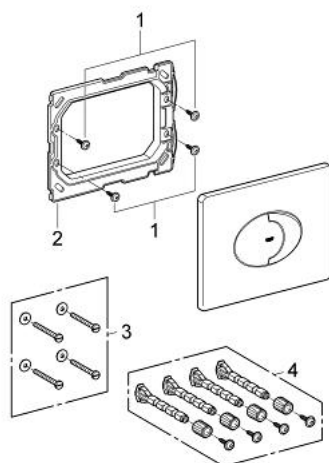

### DESCRIPTION DU PRODUIT

- Couleur: chromé
- double touche ou interrompable
- pour mécanisme pneumatique AV1 pour bâtis support
- montage horizontal
- 156 x 197 mm
- en ABS
- GROHE EcoJoy technologie d'économie d'eau
- finition GROHE LongLife
- à combiner avec Rapid SL
- pour usage avec Rapid SLX veuillez commander regard d'inspection 66 791 000 (vendu séparément)

### PIÈCES DE RECHANGE, avril 2013 – maintenant

- 1: Vis de rosace (Numéro de commande 6636200M)
- 2: Cadre de plaque (Numéro de commande 43207000)
- 3: Rallonge de fixation (Numéro de commande 4308500M)\*
- 4: Rallonge de fixation (Numéro de commande 4215800M)\*