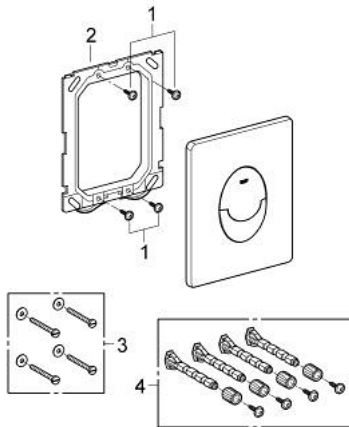

38 505 SH0 SKATE AIR BEDIENINGSPLAAT

PRODUCTOMSCHRIJVING

- Kleur: wit
- voor Dual flush of Start-Stop bediening
- voor pneumatisch bodemventiel AV1 (met 1 luchtslang)
- verticale montage
- 156 x 197 mm
- ABS
- GROHE LongLife finish
- te combineren met Rapid SL
- voor gebruik met Rapid SLX dient inspectieschacht 66 791 000 te worden besteld (niet inbegrepen)

38 505 SH0 SKATE AIR BEDIENINGSPLAAT

RESERVEONDERDELEN , maart 2013 – nu

1: Borgschroef (Bestelnummer 6636200M)

2: Montageframe (Bestelnummer 43207000)

3: Bevestigingsset (Bestelnummer 4308500M)*

4: Bevestigingsset (Bestelnummer 4215800M)*