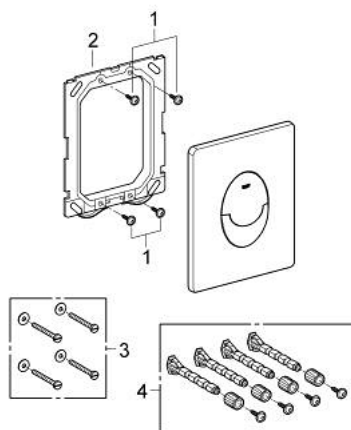

38 505 SH0 SKATE AIR PLAQUE DE COMMANDE

DESCRIPTION DU PRODUIT

- Couleur: blanc
- double touche ou interrompable
- pour mécanisme pneumatique AV1 pour bâtis support
- montage vertical
- 156 x 197 mm
- en ABS
- Finition GROHE LongLife
- à combiner avec Rapid SL
- pour usage avec Rapid SLX veuillez commander regard d'inspection 66 791 000 (vendu séparément)

38 505 SH0 SKATE AIR PLAQUE DE COMMANDE

PIÈCES DE RECHANGE, mars 2013 – maintenant

- 1: Vis de rosace (Numéro de commande 6636200M)
- 2: Cadre de plaque (Numéro de commande 43207000)
- 3: Rallonge de fixation (Numéro de commande 4308500M)*
- 4: Rallonge de fixation (Numéro de commande 4215800M)*