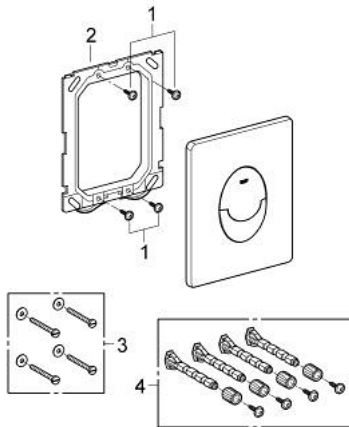

## 38 505 KF0 SKATE AIR BEDIENINGSPLAAT

### PRODUCTOMSCHRIJVING

- Kleur: phantom black
- voor Dual flush of Start-Stop bediening
- voor pneumatische bodemventiel AV1 (met 1 luchtslang)
  
- verticale montage
  
- 156 x 197 mm
- ABS
- GROHE EcoJoy waterbesparende technologie
- te combineren met Rapid SL
- voor gebruik met Rapid SLX dient inspectieschacht 66 791 000 te worden besteld (niet inbegrepen)