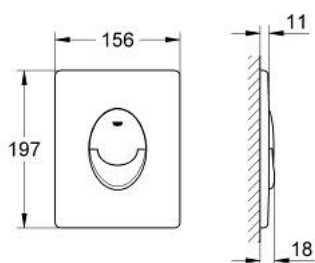

## 38 505 KF0 SKATE AIR BEDIENINGSPLAAT

### PRODUCTOMSCHRIJVING

- Kleur: phantom black
- voor Dual flush of Start-Stop bediening
- voor pneumatische bodemventiel AV1 (met 1 luchtslang)
  
- verticale montage
  
- 156 x 197 mm
- ABS
- GROHE EcoJoy waterbesparende technologie
- te combineren met Rapid SL
- voor gebruik met Rapid SLX dient inspectieschacht 66 791 000 te worden besteld (niet inbegrepen)