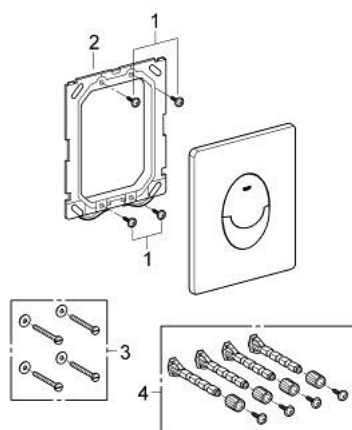

38 505 KF0 SKATE AIR PLAQUE DE COMMANDE

DESCRIPTION DU PRODUIT

- Couleur: phantom black
- double touche ou interrompable
- pour soupape pneumatique AV1
- montage vertical
- 156 x 197 mm
- en ABS
- GROHE EcoJoy technologie d'économie d'eau
- à combiner avec Rapid SL
- pour usage avec Rapid SLX veuillez commander regard d'inspection 66 791 000 (vendu séparément)

38 505 KF0 SKATE AIR PLAQUE DE COMMANDE

PIÈCES DE RECHANGE, avril 2022 – maintenant

- 1: Vis de rosace (Numéro de commande 6636200M)
- 2: Cadre de plaque (Numéro de commande 43207000)
- 3: Rallonge de fixation (Numéro de commande 4308500M)*
- 4: Rallonge de fixation (Numéro de commande 4215800M)*