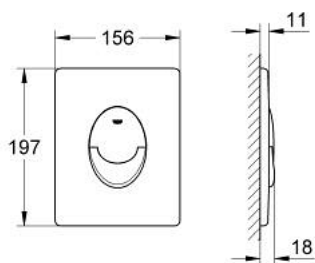

38 505 KF0 SKATE AIR PLAQUE DE COMMANDE

DESCRIPTION DU PRODUIT

- Couleur: phantom black
- double touche ou interrompable
- pour soupape pneumatique AV1
- montage vertical
- 156 x 197 mm
- en ABS
- GROHE EcoJoy technologie d'économie d'eau
- à combiner avec Rapid SL
- pour usage avec Rapid SLX veuillez commander regard d'inspection 66 791 000 (vendu séparément)

38 505 KF0 SKATE AIR PLAQUE DE COMMANDE

PIÈCES DE RECHANGE, avril 2022 – maintenant

- 1: Vis de rosace (Numéro de commande 6636200M)
- 2: Cadre de plaque (Numéro de commande 43207000)
- 3: Rallonge de fixation (Numéro de commande 4308500M)*
- 4: Rallonge de fixation (Numéro de commande 4215800M)*