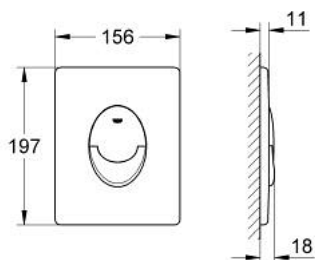

38 505 000 SKATE AIR BEDIENINGSPLAAT

PRODUCTOMSCHRIJVING

- Kleur: chroom
- voor Dual flush of Start-Stop bediening
- voor pneumatisch bodemventiel AV1 (met 1 luchtslang)
- verticale montage
- 156 x 197 mm
- ABS
- GROHE LongLife finish
- GROHE EcoJoy waterbesparende technologie
- te combineren met Rapid SL
- voor gebruik met Rapid SLX dient inspectieschacht 66 791 000 te worden besteld (niet inbegrepen)

38 505 000 SKATE AIR BEDIENINGSPLAAT

RESERVEONDERDELEN , maart 2013 – nu

1: Borgschroef (Bestelnummer 6636200M)

2: Montageframe (Bestelnummer 43207000)

3: Bevestigingsset (Bestelnummer 4308500M)*

4: Bevestigingsset (Bestelnummer 4215800M)*