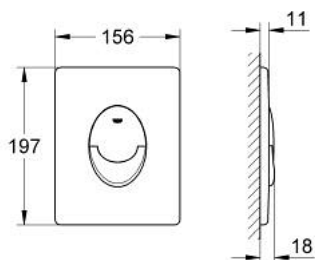

38 505 000 SKATE AIR PLAQUE DE COMMANDE

DESCRIPTION DU PRODUIT

- Couleur: chromé
- double touche ou interrompable
- pour mécanisme pneumatique AV1 pour bâtis support
- montage vertical
- 156 x 197 mm
- en ABS
- finition GROHE LongLife
- GROHE EcoJoy technologie d'économie d'eau
- à combiner avec Rapid SL
- pour usage avec Rapid SLX veuillez commander regard d'inspection 66 791 000 (vendu séparément)

38 505 000 SKATE AIR PLAQUE DE COMMANDE

PIÈCES DE RECHANGE, mars 2013 – maintenant

- 1: Vis de rosace (Numéro de commande 6636200M)
- 2: Cadre de plaque (Numéro de commande 43207000)
- 3: Rallonge de fixation (Numéro de commande 4308500M)*
- 4: Rallonge de fixation (Numéro de commande 4215800M)*